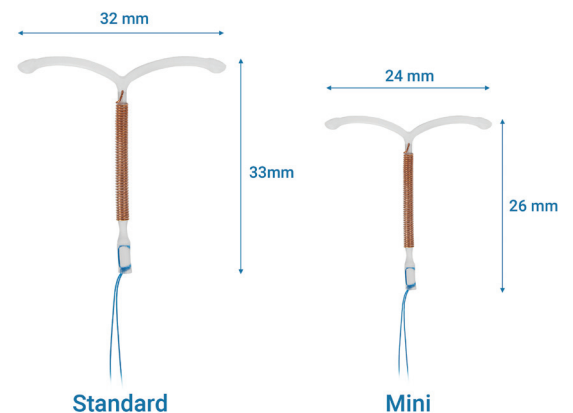

## Nowość od Meringer W OFERCIE WKŁADKA Z JONAMI ZŁOTA **MelBeaGold**

-  6% jony złota z miedziowym ładunkiem dla trwalszego uwalniania działania
-  ultracienka prowadnica Ø 3,5mm
-  miękkie i elastyczne ramiona
-  całość wkładki w kształcie przekroju kwiatu lilii dla stabilnego osadzenia
-  nici wykonane w technologii LED

### Ciekawostka...

Wkładka dostępna w rozmiarze dla kobiet z krótką macicą do 50 mm jak i dla kobiet z dłuższą macicą ponad 60 mm!

**Zadbaj o większe bezpieczeństwo swoich PacjenteK!**

**Zamów już dziś**  
kup on-line: [sklep.meringer.pl](http://sklep.meringer.pl)  
lub zadzwoń do nas: 62 501 35 50